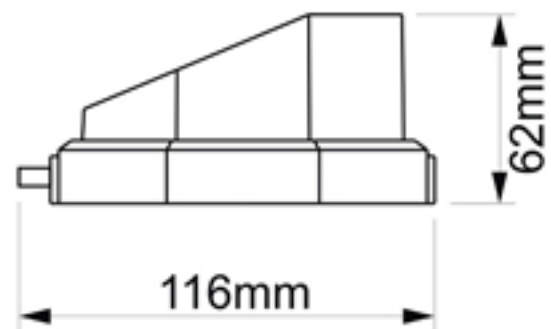

MS 10

MP GP CONTROL

Suporte Semafáro