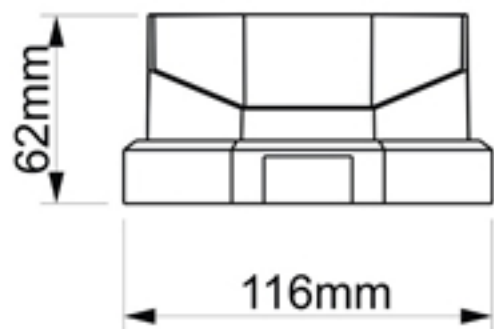

MS 10

MP GP CONTROL

Suporte Semafáro