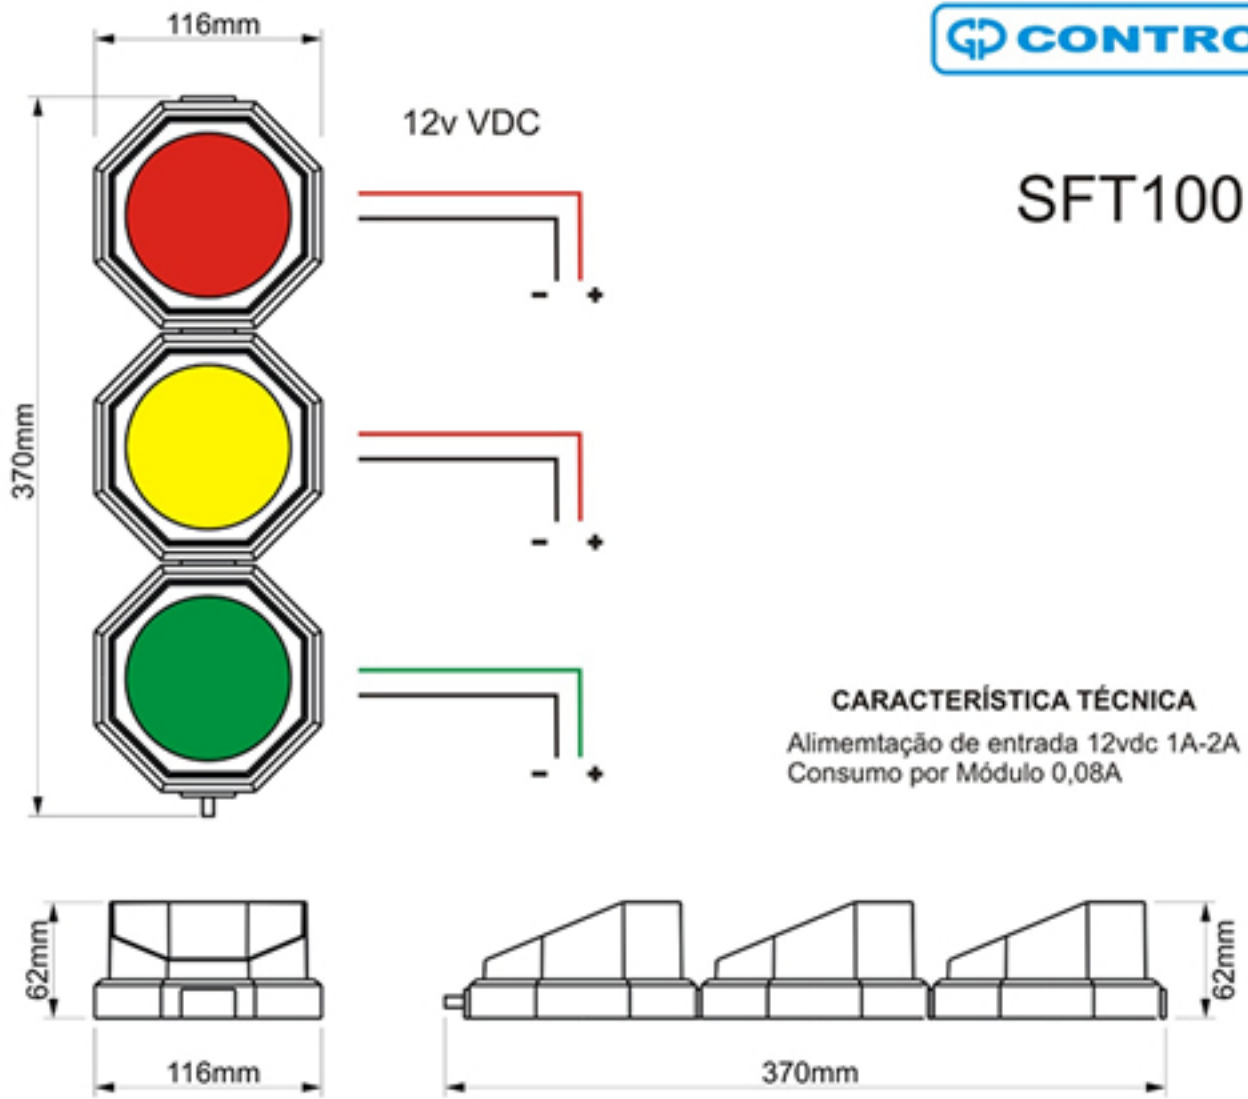

SFT100

SFT100

## MP GP CONTROL

### Suporte Semafáro