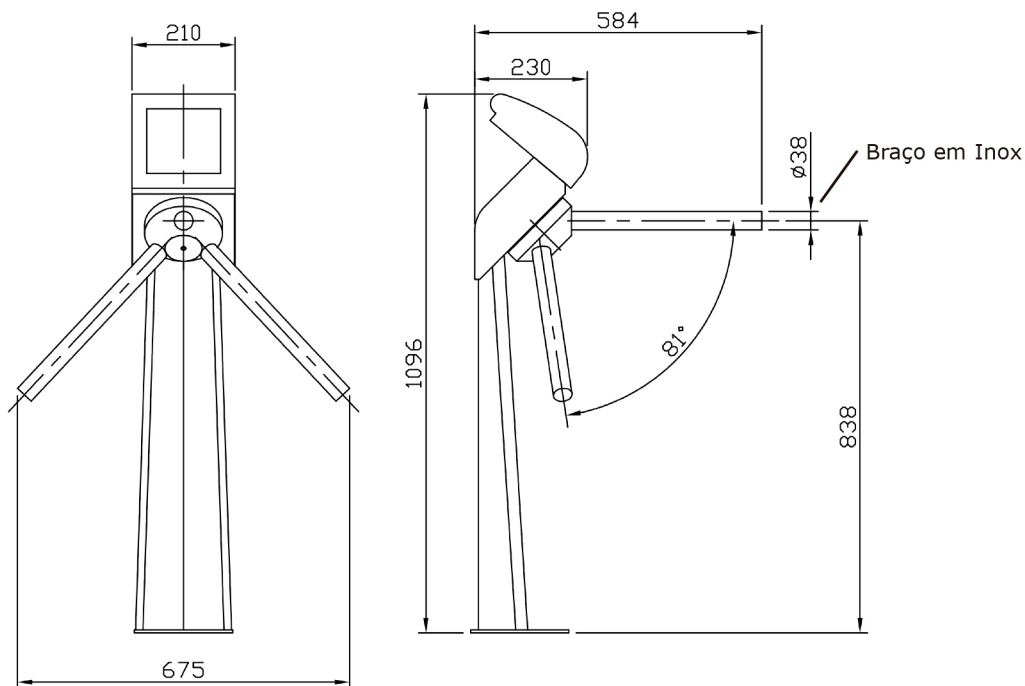

Catraca Mini Trípode Especial

A
A

Vista por "A"
Detalhe de Fixação

Lista de Opcionais

- Catraca Mista (Aço Inox e Aço Carbono Pintado)
- Catraca Totalmente em Aço Inox (Escovado)
- Pictograma Orientativo
- Sistema de Amortecimento de Giro Hidráulico
- Coletor de Cartões (Urna)
- Fonte de Alimentação 110/220v
- Display
- Controladora
- Leitora