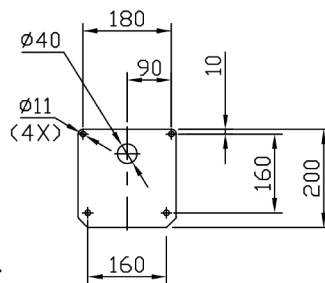

Catraca Mini Trípode Especial

A
A

Vista por "A"
Detalhe de Fixação

Lista de Opcionais

- Catraca Mista (Aço Inox e Aço Carbono Pintado)
- Catraca Totalmente em Aço Inox (Escovado)
- Pictograma Orientativo
- Sistema de Amortecimento de Giro Hidráulico
- Coletor de Cartões (Urna)
- Fonte de Alimentação 110/220v
- Display
- Controladora
- Leitora