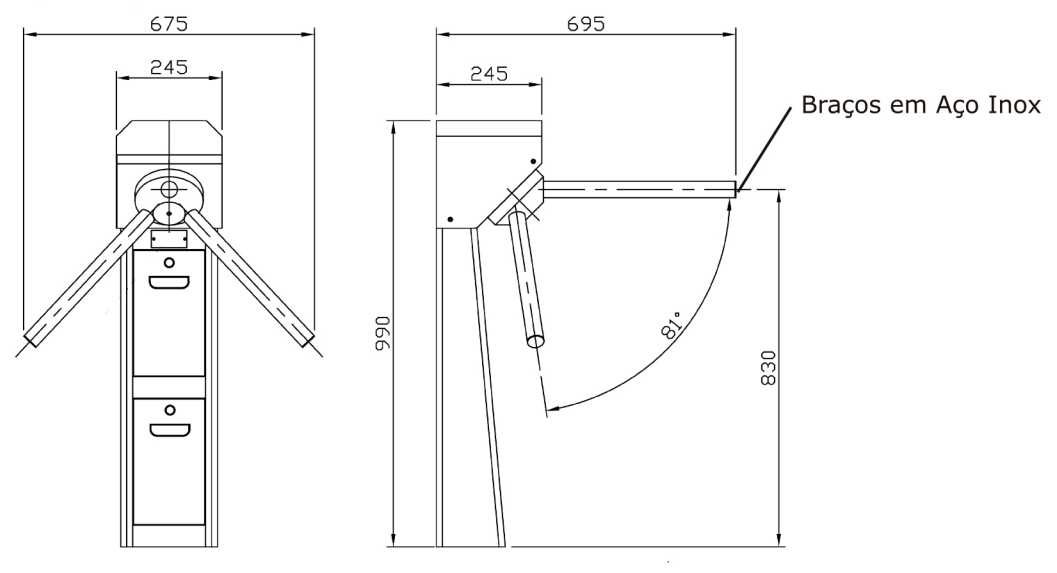

Catraca Trípode Especial

mod. CTE

Lista de Opcionais

- Catraca Mista (Aço Inox e Aço Carbono Pintado)
- Catraca Totalmente em Aço Inox (Escovado)
- Pictograma Orientativo
- Sistema de Amortecimento de Giro Hidráulico
- Coletor de Cartões (Urna)
- Fonte de Alimentação 110/220v
- Display
- Controladora
- Leitora