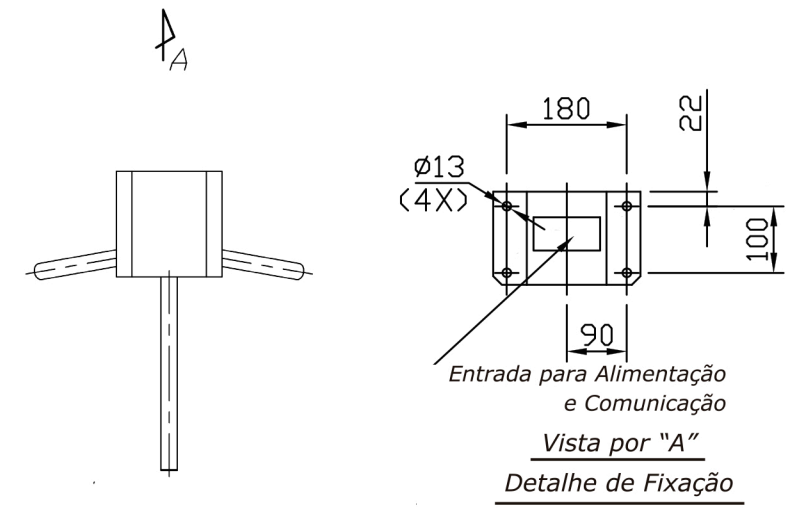

Catraca Trípode Especial

mod. CTE

Lista de Opcionais

- Catraca Mista (Aço Inox e Aço Carbono Pintado)
- Catraca Totalmente em Aço Inox (Escovado)
- Pictograma Orientativo
- Sistema de Amortecimento de Giro Hidráulico
- Coletor de Cartões (Urna)
- Fonte de Alimentação 110/220v
- Display
- Controladora
- Leitora