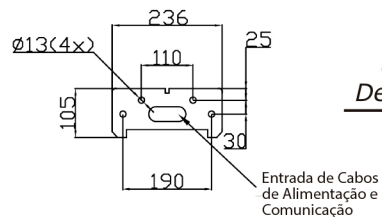

Catraca New Trípode

mod. CNT

Vista por "A"
Detalhe de Fixação

Lista de Opcionais

- Catraca Mista (Aço Inox e Aço Carbono Pintado)
- Catraca Totalmente em Aço Inox (Escovado)
- Pictograma Orientativo
- Sistema de Amortecimento de Giro Hidráulico
- Coletor de Cartões (Urna)
- Fonte de Alimentação 110/220v
- Display
- Controladora
- Leitora