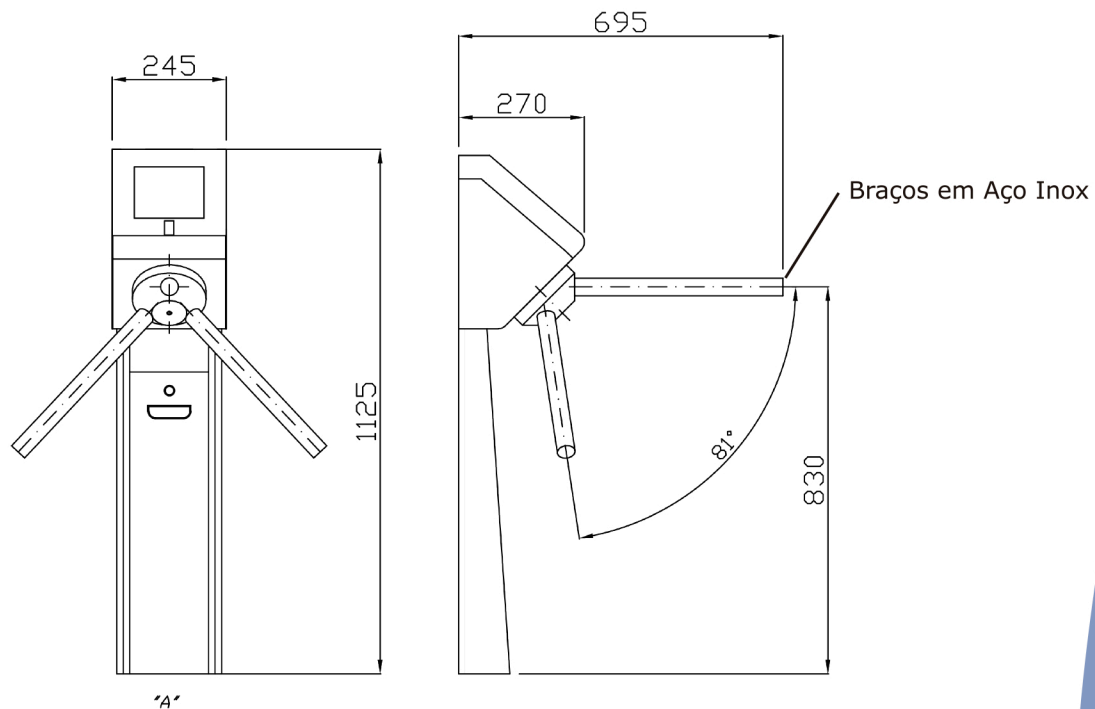

Catraca New Trípode

mod. CNT

Vista por "A"
Detalhe de Fixação

Lista de Opcionais

- Catraca Mista (Aço Inox e Aço Carbono Pintado)
- Catraca Totalmente em Aço Inox (Escovado)
- Pictograma Orientativo
- Sistema de Amortecimento de Giro Hidráulico
- Coletor de Cartões (Urna)
- Fonte de Alimentação 110/220v
- Display
- Controladora
- Leitora