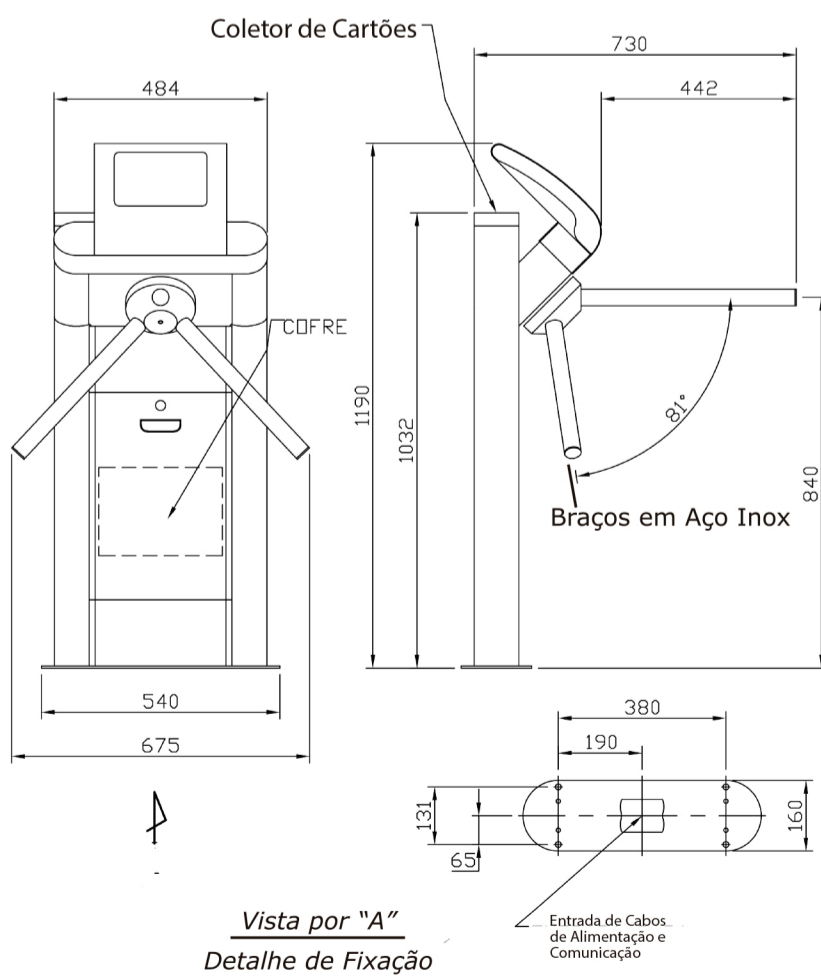

## Catraca Tubing

### Lista de Opcionais

- Catraca Mista (Aço Inox e Aço Carbono Pintado)
- Catraca Totalmente em Aço Inox (Escovado)
- Pictograma Orientativo
- Sistema de Amortecimento de Giro Hidráulico
- Coletor de Cartões (Urna)
- Fonte de Alimentação 110/220v
- Display
- Controladora
- Leitora