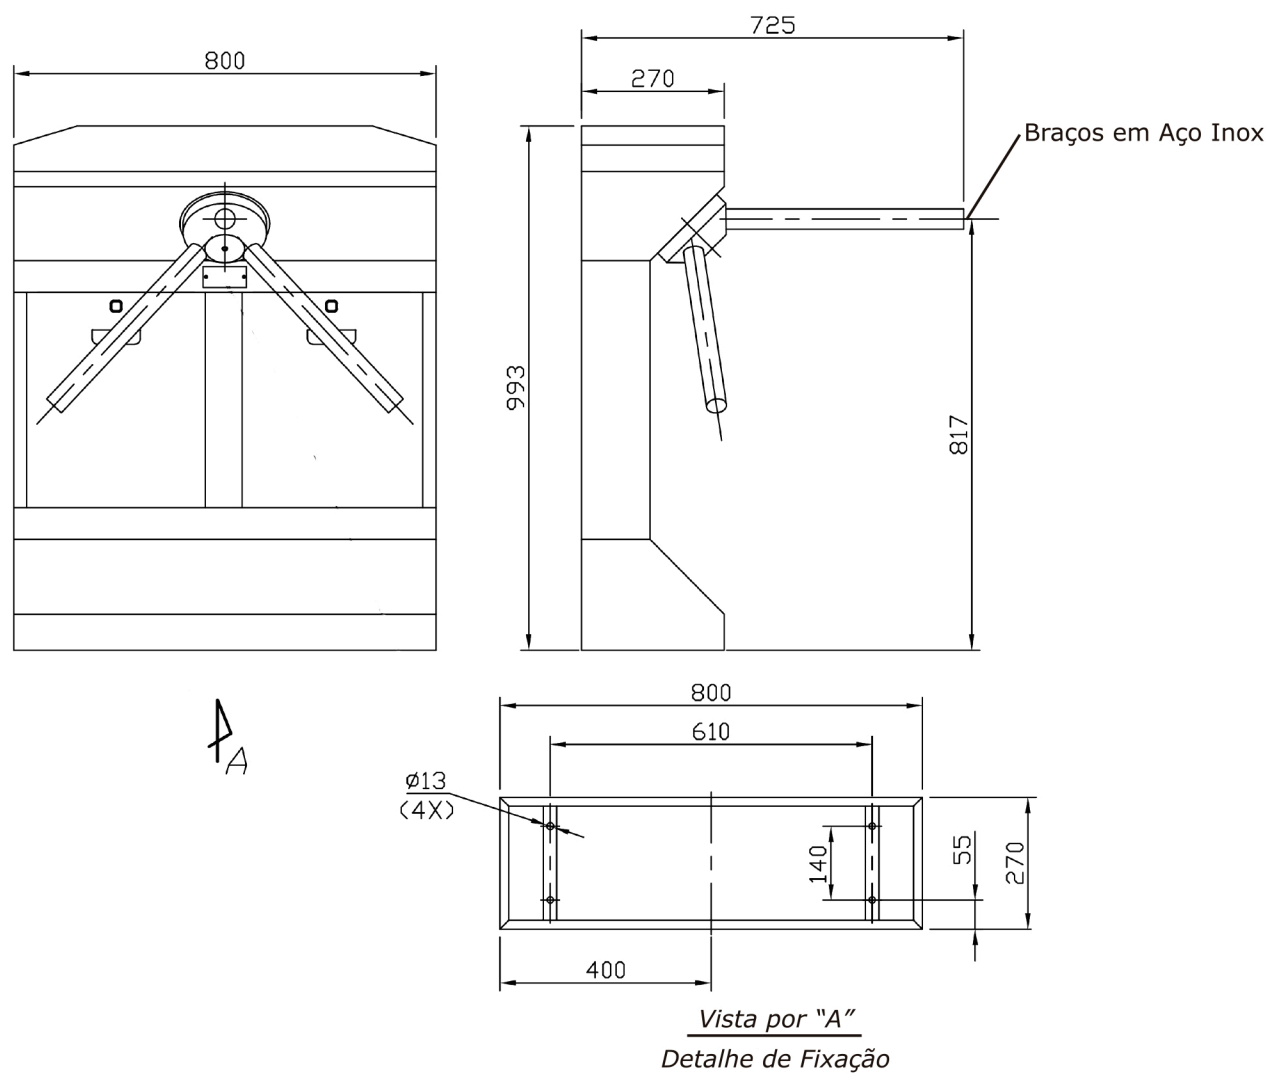

Baliza Trípode Especial

mod. BTE

Lista de Opcionais

- Catraca Mista (Aço Inox e Aço Carbono Pintado)
- Catraca Totalmente em Aço Inox (Escovado)
- Pictograma Orientativo
- Sistema de Amortecimento de Giro Hidráulico
- Sistema Antipânico
- Coletor de Cartões (Urna)
- Fonte de Alimentação 110/220v
- Display
- Controladora
- Leitora