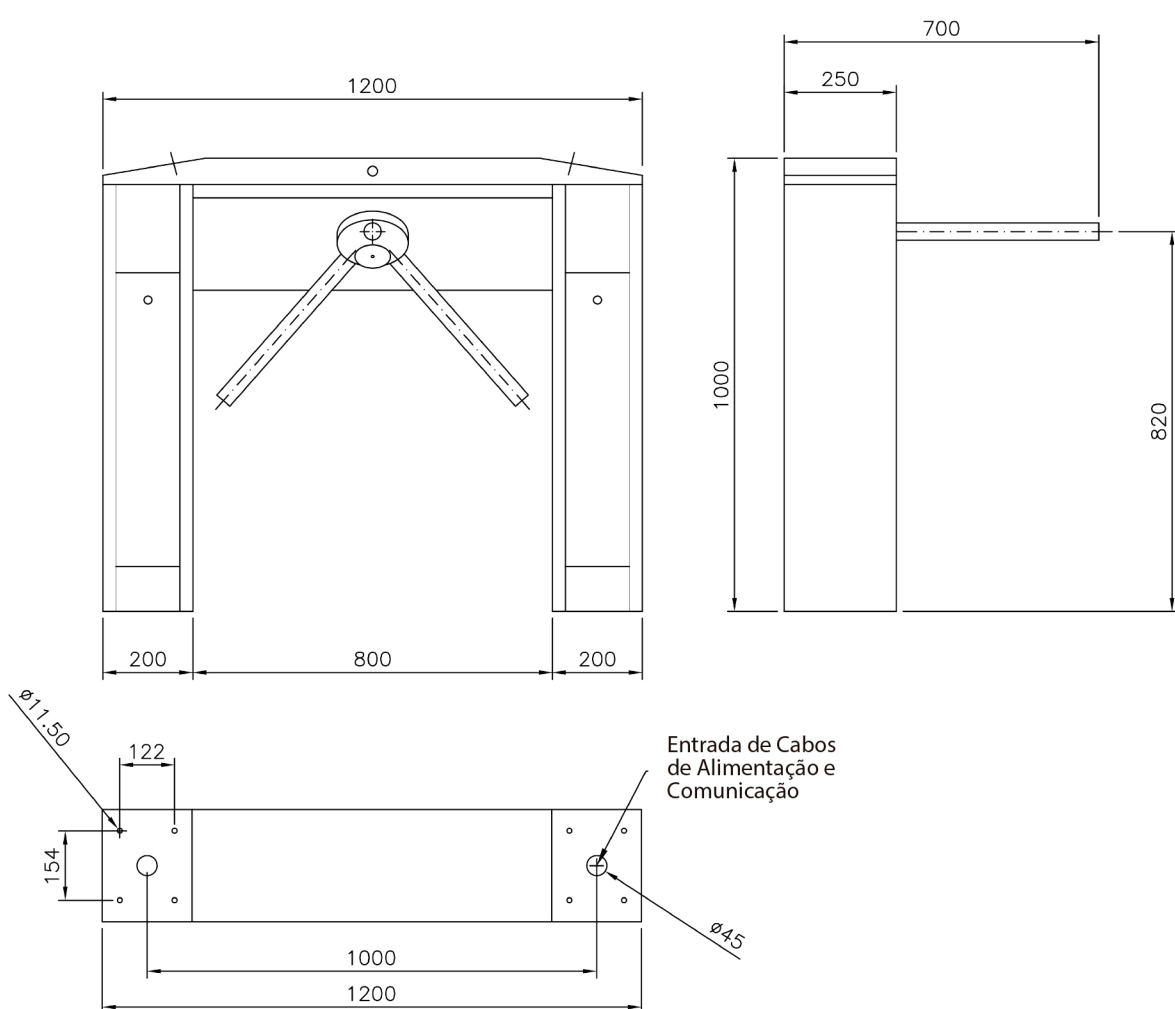

Baliza Trípode 1200

Lista de Opcionais

- Catraca Mista (Aço Inox e Aço Carbono Pintado)
- Catraca Totalmente em Aço Inox (Escovado)
- Pictograma Orientativo
- Sistema de Amortecimento de Giro Hidráulico
- Coletor de Cartões (Urna)
- Fonte de Alimentação 110/220v
- Display
- Controladora
- Leitora