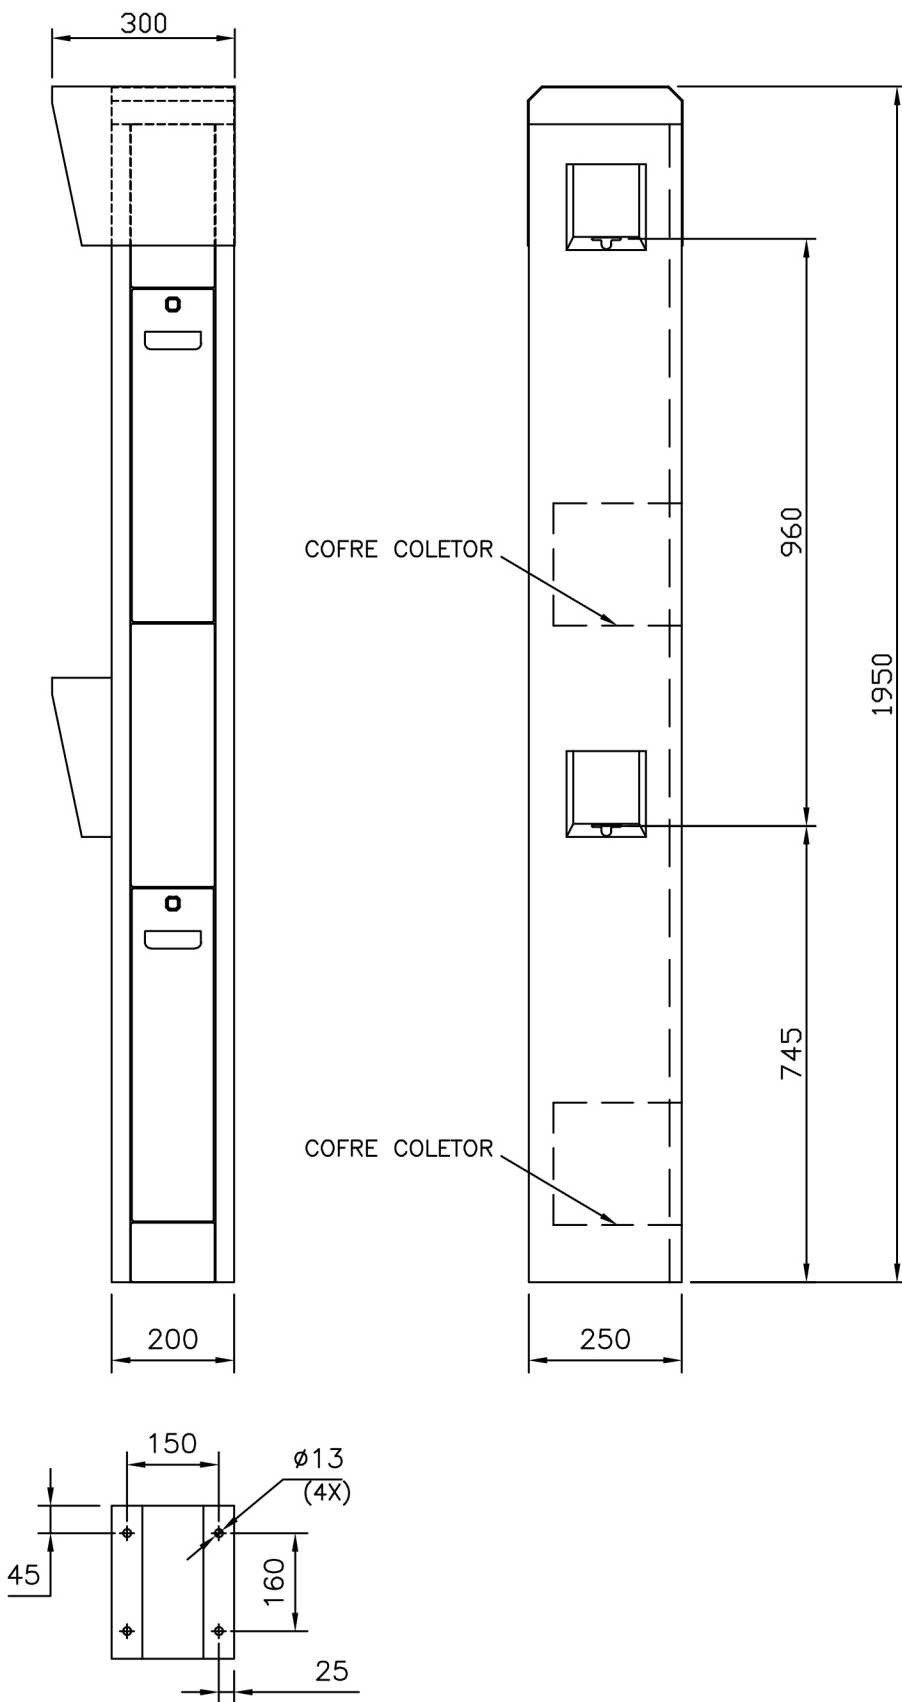

CONTROL

COFRE COLETOR DUPLO

DETALHE PARA FIXAÇÃO

MEDIDAS EM MILÍMETROS
ESCALA 1:10