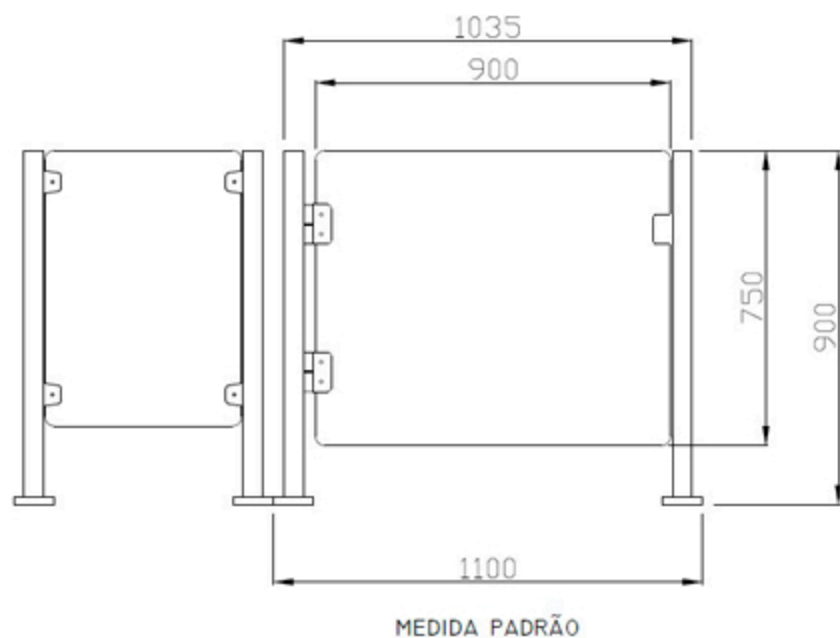

Portão e Fechamento de Vidro

Lista de Opcionais

Fechamento Luxo (Aço Inox e Vidro)

Fechamento standart (Aço Carbono Pintado e Vidro)

Vidro Fumê ou Incolor

Fechadura Mecânica ou Eletromecânica