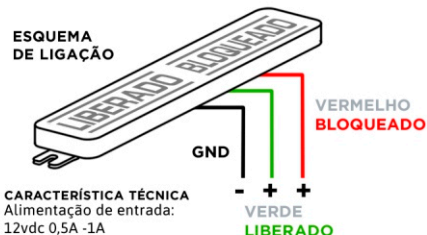

DISPLAY SINALIZADOR

LIBERADO **BLOQUEADO**

O display sinalizador **LIBERADO / BLOQUEADO** foi desenvolvido para auxiliar em portas de ambientes ocupados e ou liberados bem como portas de banheiros, portas de salas de reunião e outros deguimentos.

ESQUEMA DE LIGAÇÃO

CARACTERÍSTICA TÉCNICA
Alimentação de entrada:
12vdc 0,5A -1A

GARANTIA

A GP Control Sinalizações LTDA CNPJ: 36.647.495/0001-92 garante esse aparelho contra defeitos de projetos, fabricação, montagem pelo prazo de 12 meses a partir da data de aquisição.