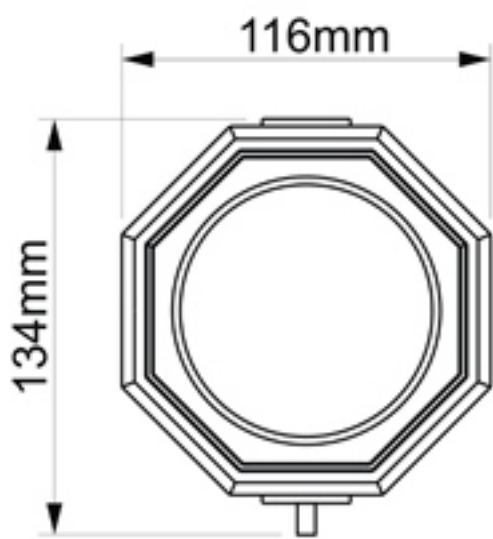

MS101

GP CONTROL

Suporte Semafáro