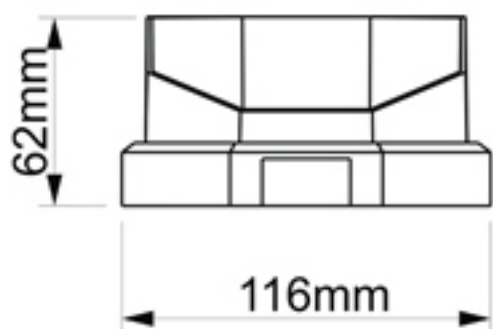

MS105

GP CONTROL

Suporte Semafáro