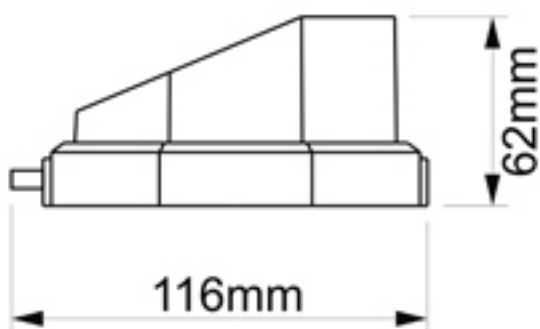

MS105

GP CONTROL

Suporte Semafáro