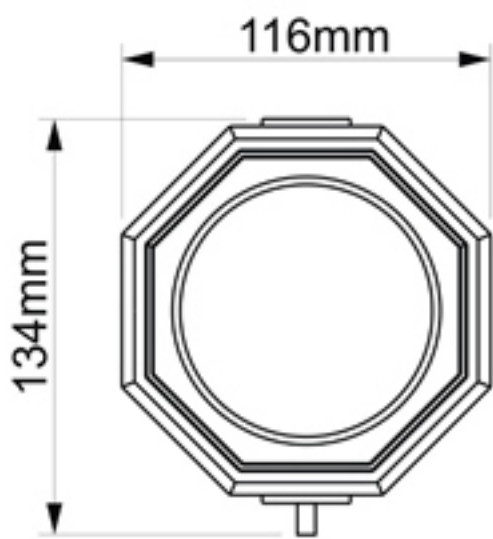

MS105

GP CONTROL

Suporte Semafáro