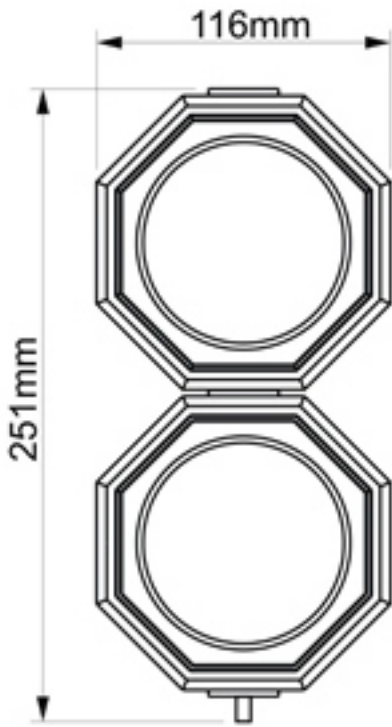

SF104

GP CONTROL

Suporte Semafáro