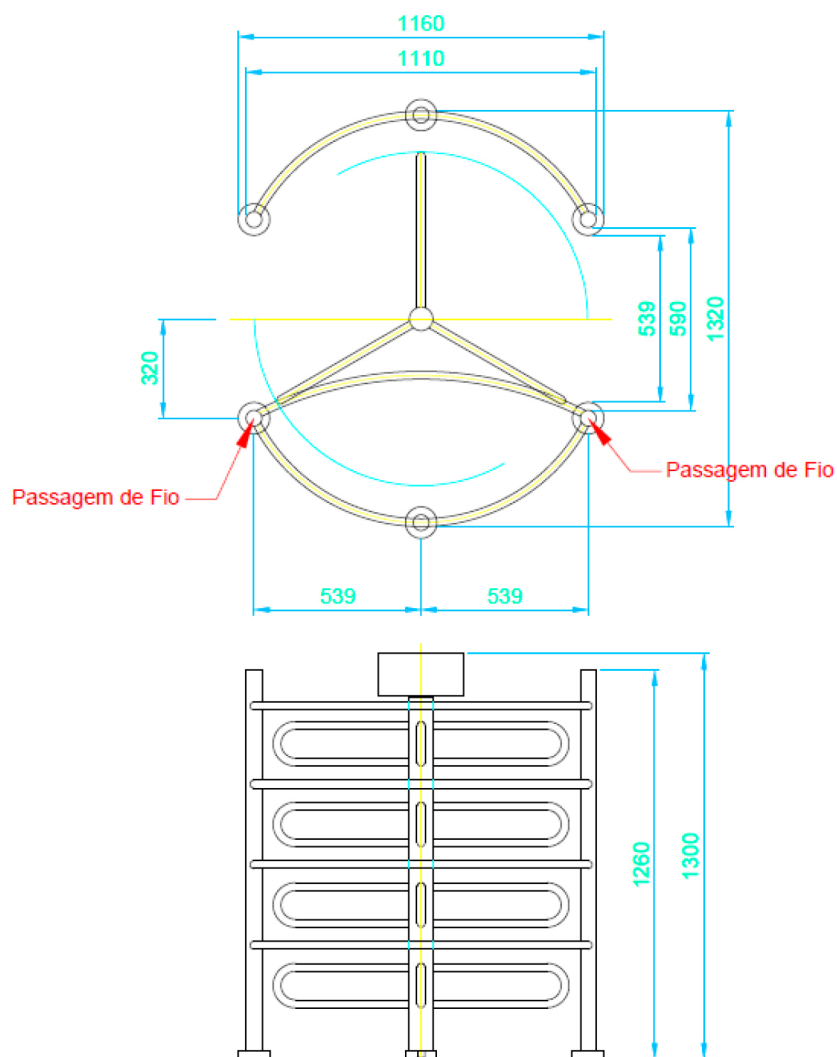

Mini Torniquete

Lista de Opcionais

- Torniquete Misto (Aço Inox e Aço Carbono Pintado)
- Torniquete Totalmente em Aço Inox (Escovado)
- Pictograma Orientativo
- Sistema de Amortecimento de Giro Hidráulico
- Coletor de Cartões (Urna)
- Fonte de Alimentação 110/220v
- Display
- Controladora
- Leitora