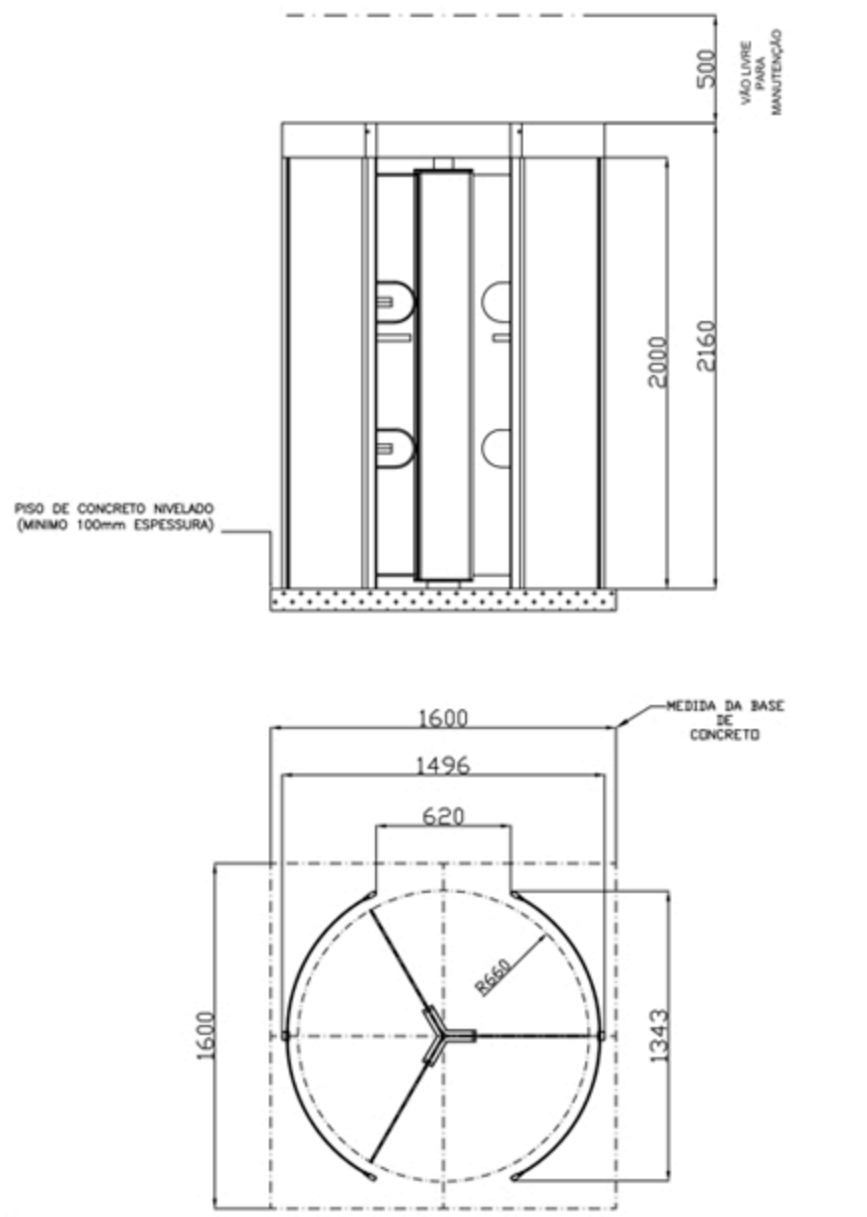

# TORNIQUETE DE VIDRO

## Lista de Opcionais

- Tubular em aço inox ou aço carbono com pintura em epóxi a pó (eletrostática)
- Vidro Temperado (Curvo)
- Pictograma Orientativo
- Coletor de Cartões (Urna)
- Fonte de Alimentação 110/220v
- Controladora
- Leitora