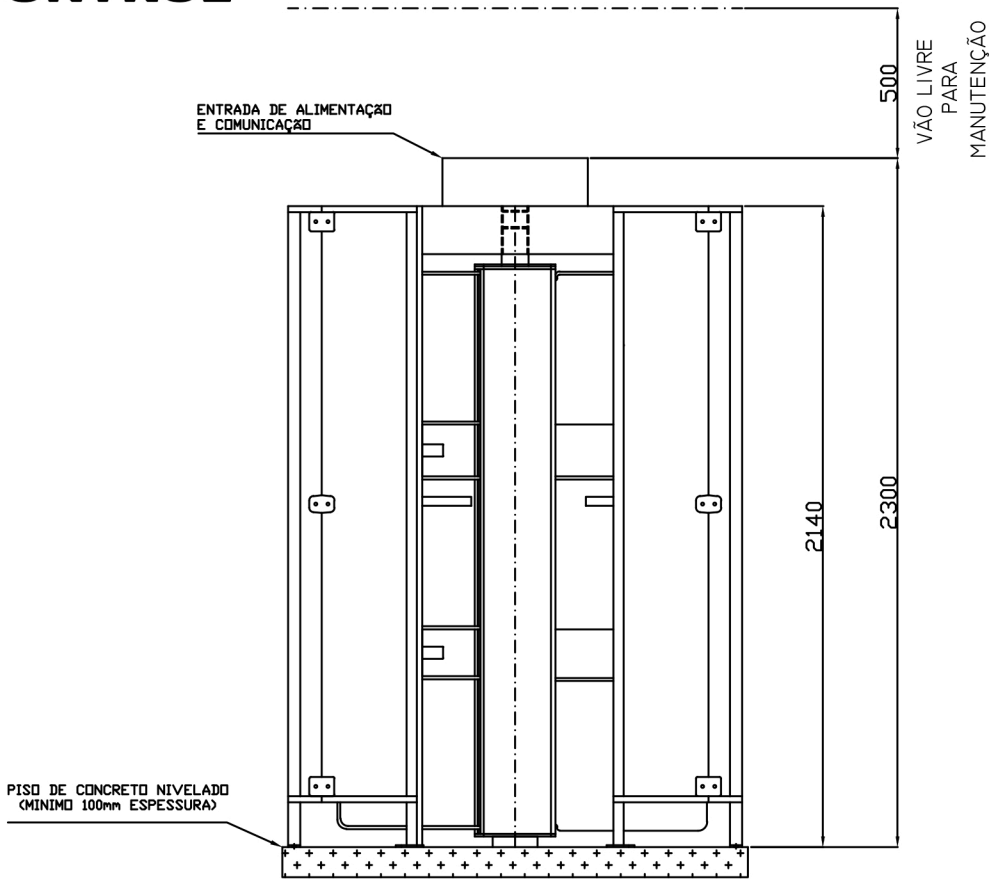

# LAY-OUT TORNIQUETE DE VIDRO

**CONTROL**

NOTA: ESCALA 1:20

MEDIDAS EM MILIMETROS