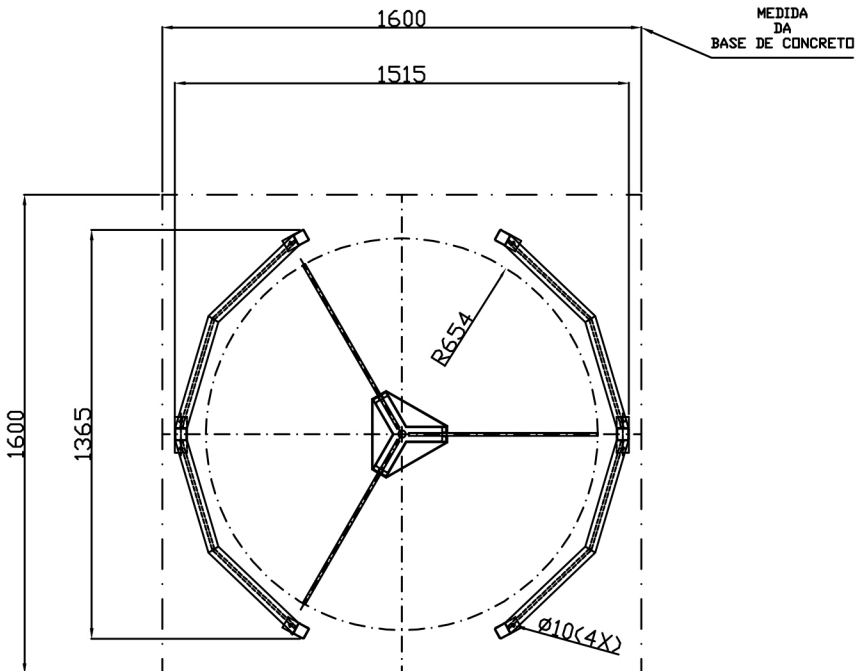

# LAY-OUT TORNIQUETE DE VIDRO

**CONTROL**

NOTA: ESCALA 1:20

MEDIDAS EM MILIMETROS