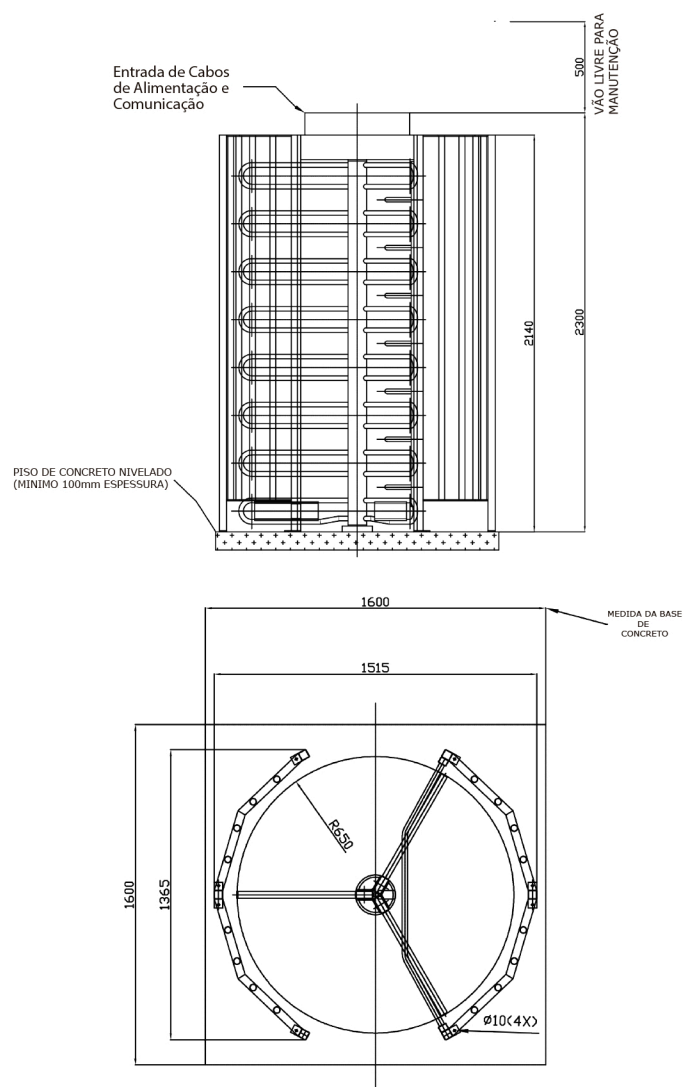

## Torniquete Simples

mod. TURN03

### Lista de Opcionais

- Torniquete Misto (Aço Inox e Aço Carbono Pintado)
- Torniquete Totalmente em Aço Inox (Escovado)
- Pictograma Orientativo
- Sistema de Amortecimento de Giro Hidráulico
- Coletor de Cartões (Urna)
- Fonte de Alimentação 110/220v
- Display
- Controladora
- Leitora