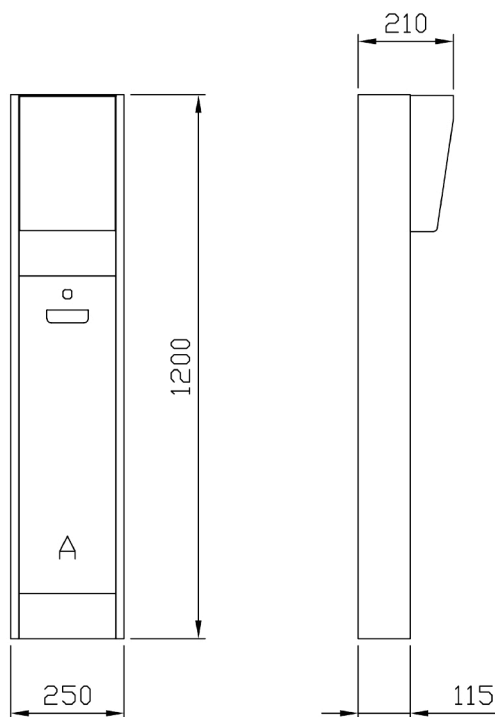

Totem Slim

Lista de Opcionais

- Totem Totalmente em Aço Inox (Escovado)
- Cofre Coletor

Vista por "A"
Detalhe de fixação