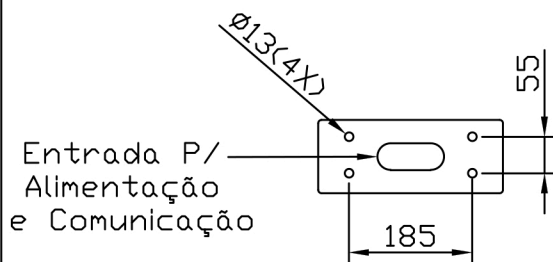

LAY-OUT TOTEM NEW SLIM

Vista por "A"
Detalhe de fixação

NOTA: ESCALA 1:10
MEDIDAS EM MILIMETROS