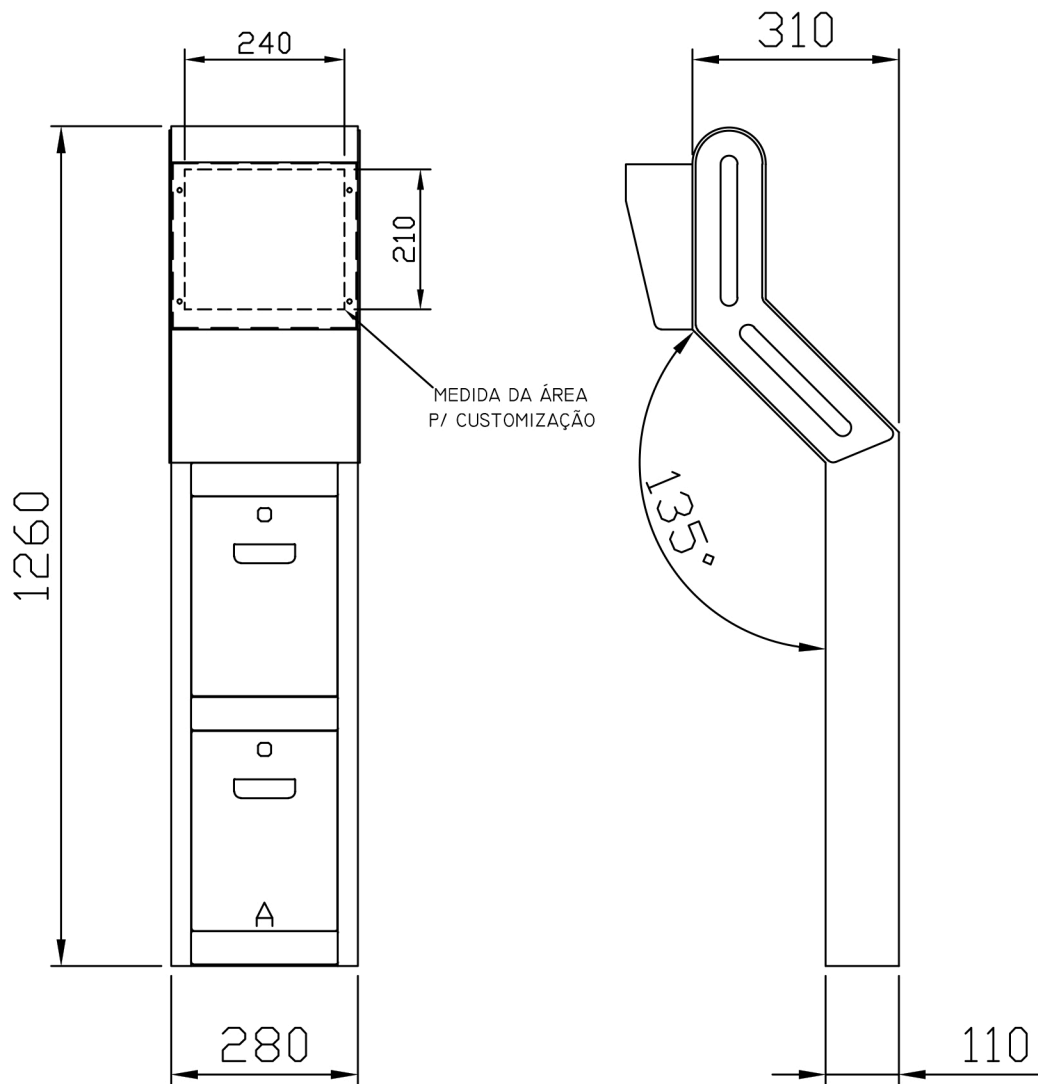

LAY-OUT TOTEM NEW SLIM

Vista por "A"
Detalhe de fixação

NOTA: ESCALA 1:10
MEDIDAS EM MILIMETROS